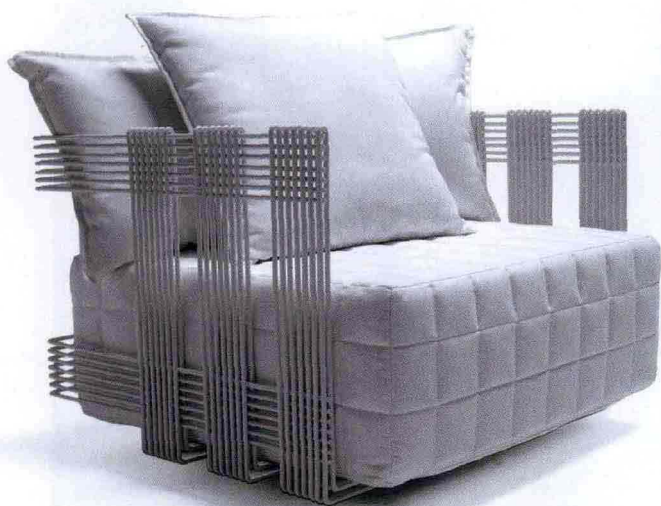

Pergola, di Coro Italia, ha struttura in acciaio inox, copertura in doghe in multistrato, tende in tessuto plastificato (340x340x250h cm; a partire da 7.800 €).

VASI ILLUMINATI Pablo Gironés ha creato per Gandia

Blasco Sahara, una collezione di vasi in plastica con diametro che varia da 43 a 100 cm, disponibili in diverse tonalità e anche illuminati internamente. Prezzo su richiesta.

fantasia l'outdoor e per la vita all'aperto

INTRECCI ORDINATI Carlo Colombo per la collezione Intrecci di **Emu** ha sviluppato tre elementi: classico intreccio metallico, colore e tessuto. La poltrona misura 84,5x76,25x61,4h cm; prezzo su richiesta).